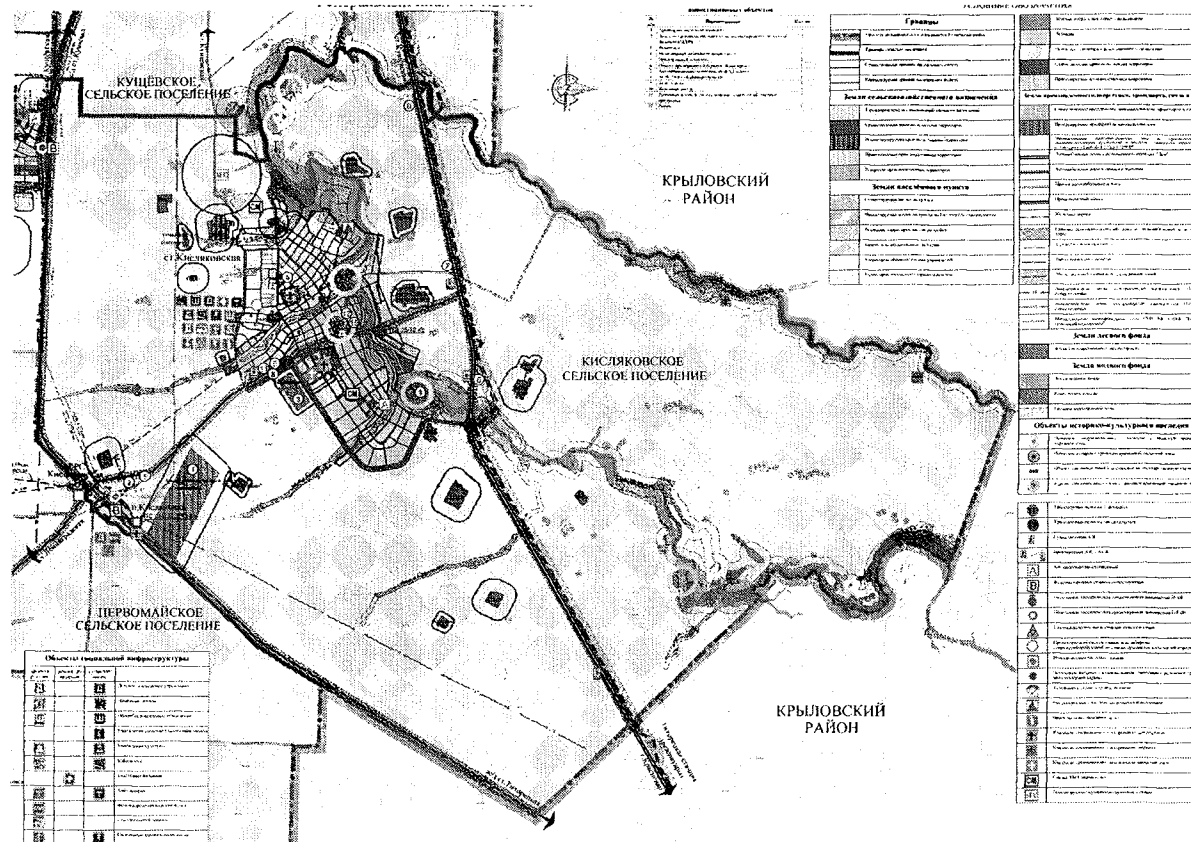

Карта «Кисляковское сельское поселение Кущёвского района. Генеральный план М 1:25000»

Заместитель главы
муниципального образования
Кущёвский район

М.А.Филоненко

ПРИЛОЖЕНИЕ № 2
к решению Совета
муниципального образования
Кущёвский район
от «12» 02.2020 года № 430

Карта «Фрагмент генерального плана М 1:10000. ст. Кисляковская»

Заместитель главы
муниципального образования
Кущёвский район

М.А.Филоненко