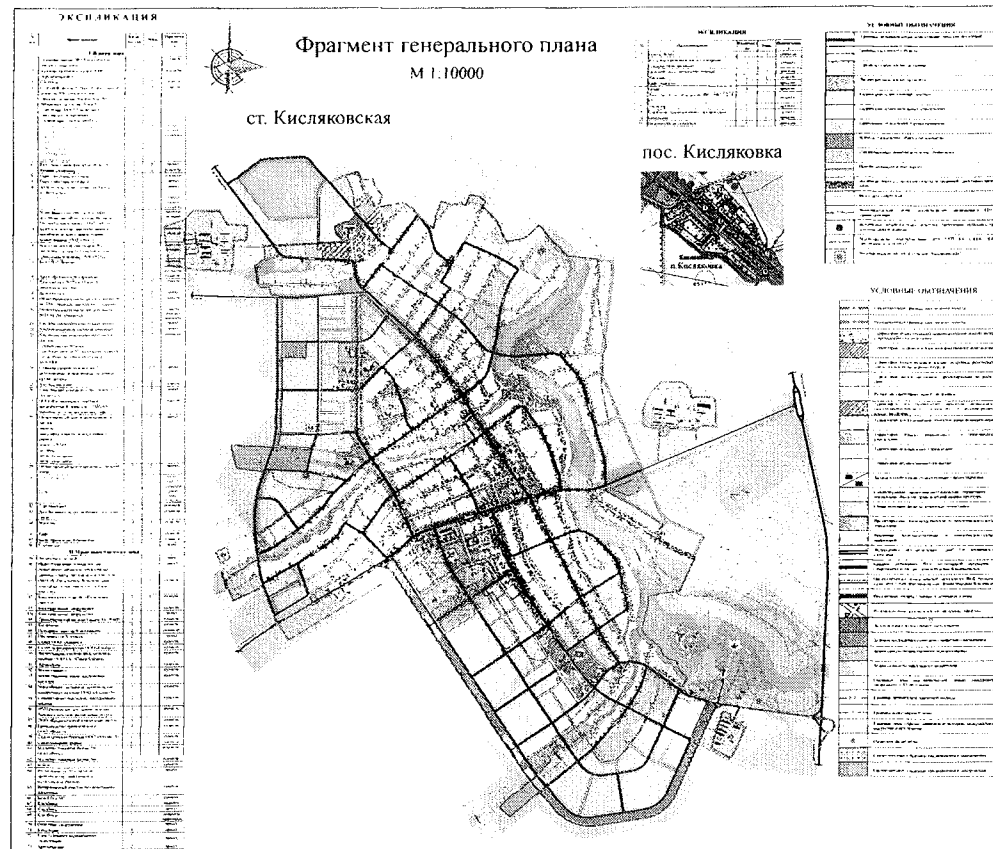

Карта «Кисляковское сельское поселение Кущёвского района. Генеральный план М 1:25000»

Заместитель главы
муниципального образования
Кущёвский район

М.А.Филоненко

ПРИЛОЖЕНИЕ № 2
к решению Совета
муниципального образования
Кущёвский район
от «12» 02.2020 года № 430

Карта «Фрагмент генерального плана М 1:10000. ст. Кисляковская»

Заместитель главы
муниципального образования
Кущёвский район

М.А.Филоненко