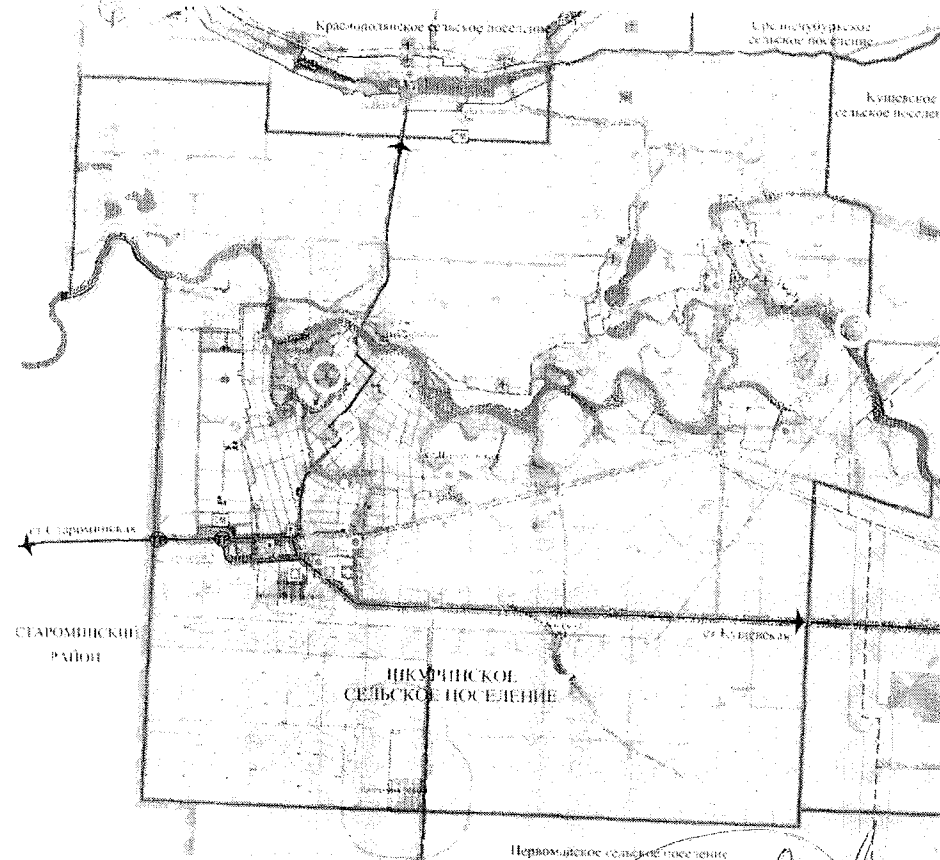

И.А.Гузев

Председатель Совета
муниципального образования
Кущевский район

А.А.Туренко

ПРИЛОЖЕНИЕ № 1
к решению Совета
муниципального образования
Кущёвский район
от «17» 06 2020 года № 460

Карта «Шкуринское сельское поселение Кущевского района. Схема функционального зонирования
и ограничений использования территории. М 1:25000»